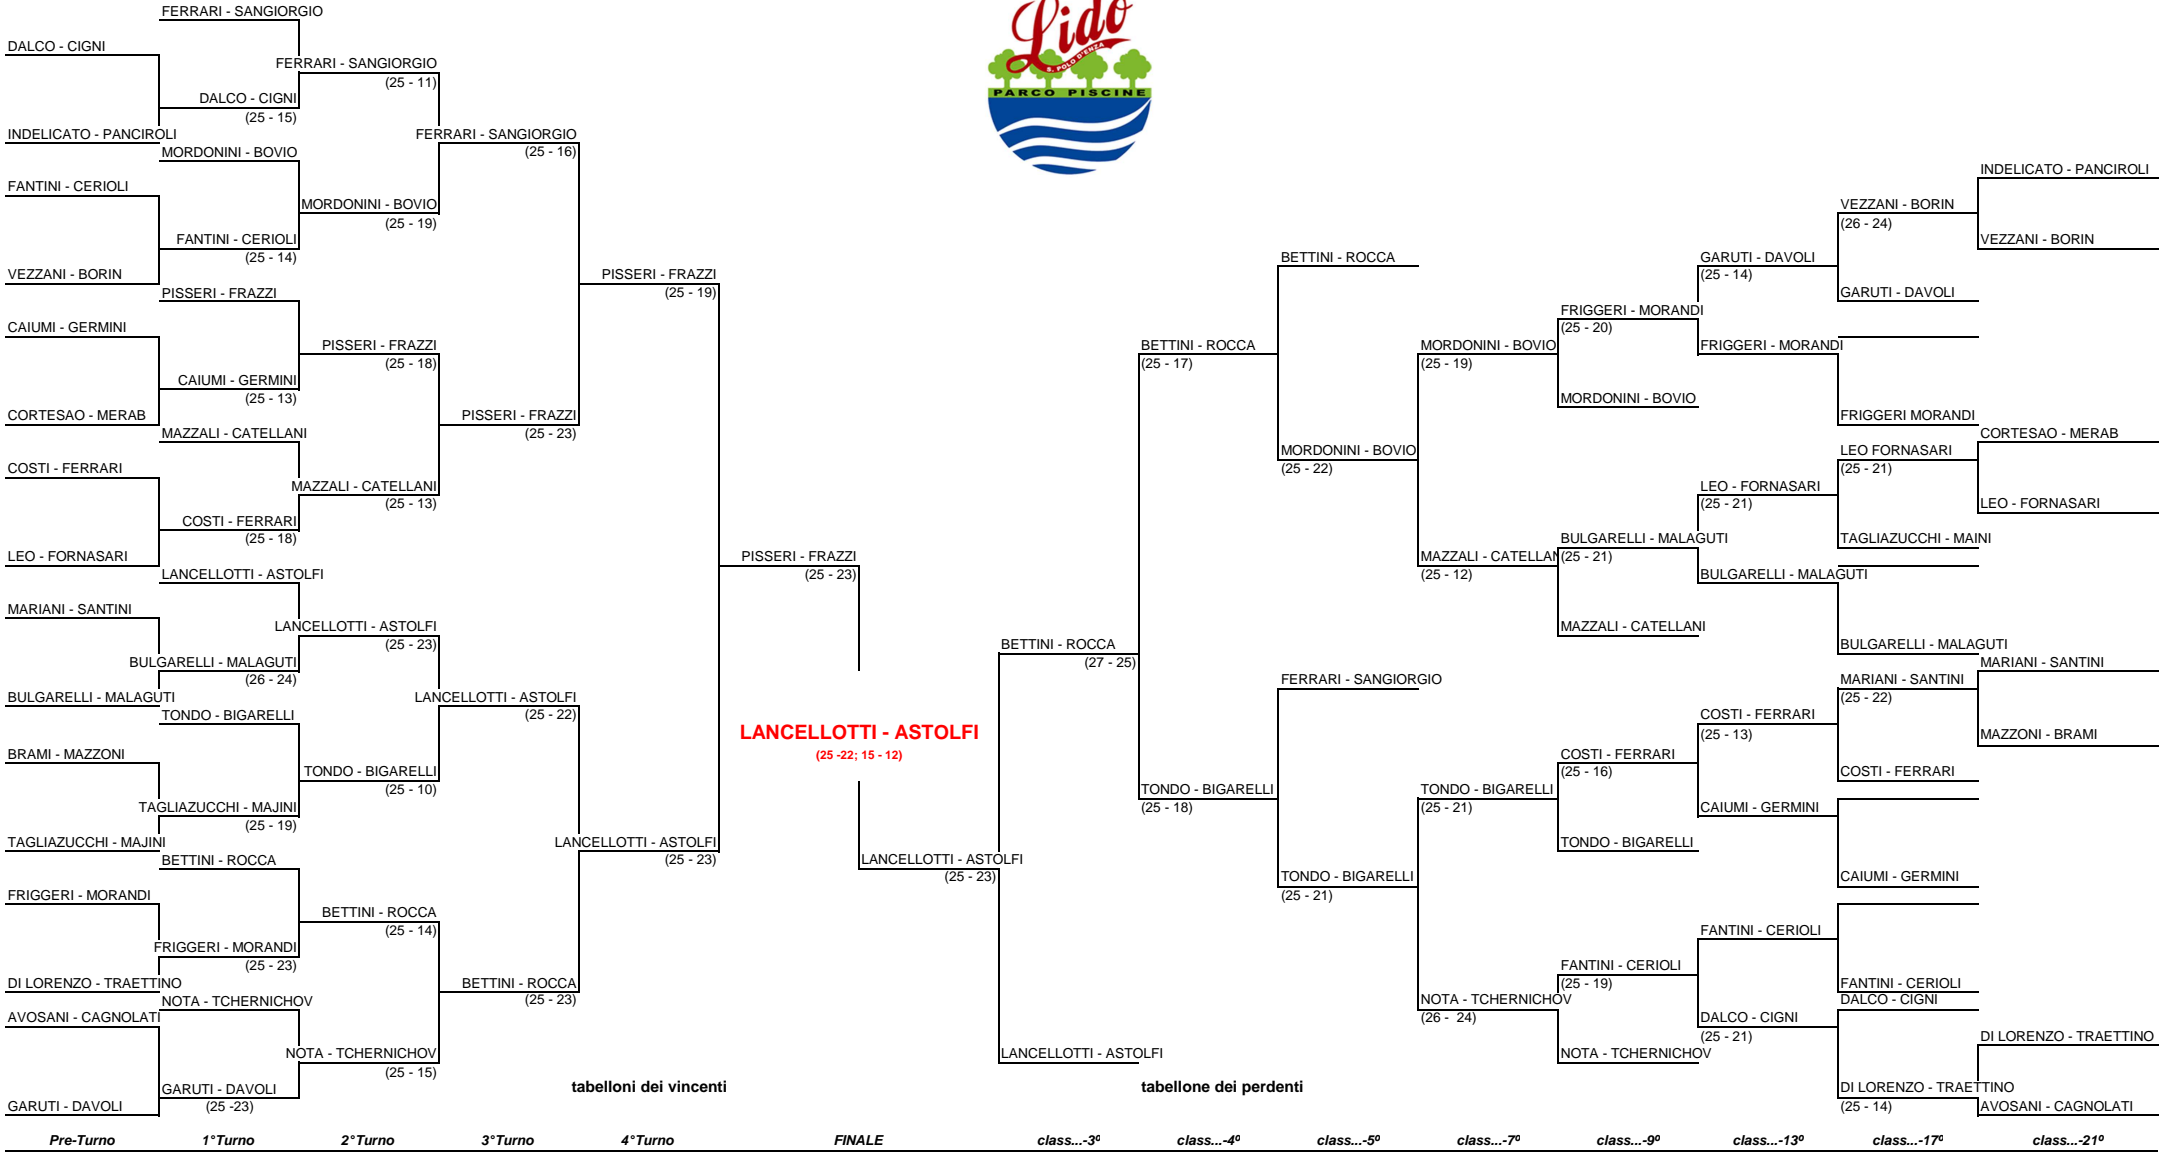

TORNEO BEACH VOLLEY 2 X 2 MASCHILE OPEN
SAN POLO D'ENZA - SABATO 30 GIUGNO 2012
MAINDRAW - MASCHILE

CLASSIFICA FINALE

	coppia
1°	LANCELLOTTI - ASTOLFI
2°	PISSERI - FRAZZI
3°	BETTINI - ROCCA
4°	TONDO - BIGARELLI
5°	MORDONINI - BOVIO
5°	FERRARI - SANGIORGIO
7°	MAZZALI - CATELLANI
7°	NOTA - TCHERNICHOV
9°	FRIGGERI - MORANDI
9°	BULGARELLI - MALAGUTI
9°	COSTI - FERRARI
9°	FANTINI - CERIOLI
13°	GARUTI - DAVOLI
13°	LEO - FORNASARI
13°	CAIUMI - GERMINI
13°	DALCO' - CIGNI
17°	VEZZANI - BORIN
17°	TAGLIAZUCCHI - MAINI
17°	MARIANI - SANTINI
17°	DI LORENZO - TRAETTINO
21°	INDELICATO - PANCIOLO
21°	CORTESAO - MERAB
21°	MAZZONI - BRAMI
21°	AVOSANI - CAGNOLATI